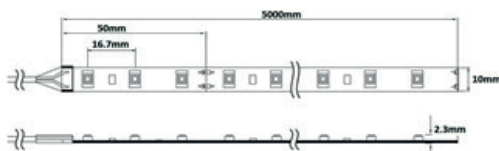

### TIRA DE LED 72W

Potencia / Input Power: 72W  
 Voltaje / Voltage: DC 12 V  
 Corriente/Current: 6A  
 Ángulo de apertura / Beam Angle: 120°  
 Temp de Color / Color Temp.: RGB/3000K/6000K  
 Lúmenes / OutputLumen:  
 CRI: Ra80  
 Led Chip: Epistar SMD 5050  
 Cantidad LEDs/ Q'ty of LEDs: 60LEDs/M  
 Regulación/Regulation: Si  
 IP: 20 / 68  
 Adhesivo/ Adhesive: Si  
 Vida útil / Life time: >30.000h

### DIMENSIONES

Tamaño / Size : 5000x10x2.3mm