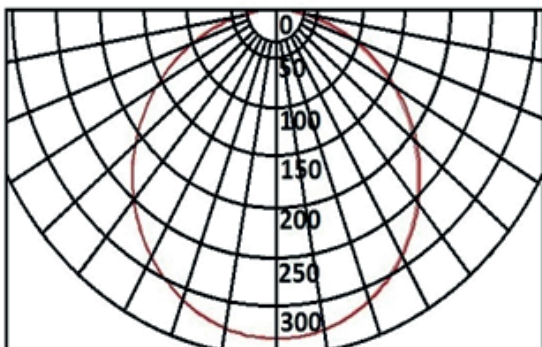

### DIMENSIONES

Tamaño / Size : 5000x10x2.3mm

### FOTOMETRÍAS